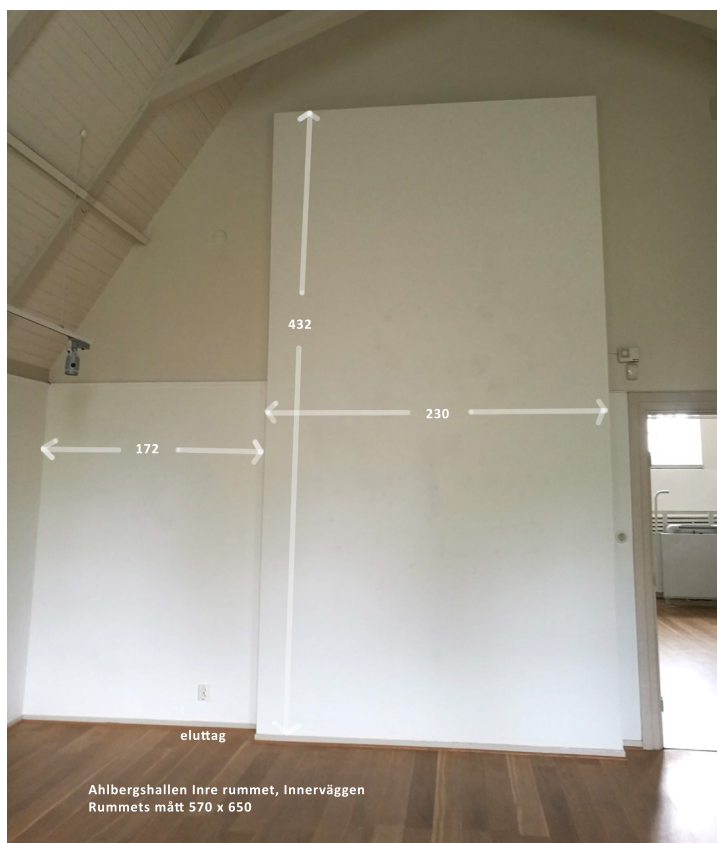

Vänstra väggen utställningsyta: skiva med måtten 400 x 64 cm, samt hylla för listor mm.

Frontväggen utställningsyta: vägg med måtten 436 x 254 cm

Ahlbergshallen Inre rummet

Det inre rummet har en speciell karraktär med en hög takhöjd och synliga takstolar.

Ahlbergshallen Inre rummet, vänster vägg
Rummets mått 570 x 650

Det inre rummets vänstra väggs utställningsyta: 490 x 254 cm

Ahlbergshallen Inre rummet, fönstervägg
Tre fönster
Rummets mått 570 x 650

Det inre rummets fönstervägg har två utställningsytor: till vänster om fönstren 117 x 254 cm och till höger 117 x 254 cm

Ahlbergshallen Inre rummet

Det inre rummet har en speciell karaktär med hög takhöjd.

Det inre rummets högra vägg utställningsyta: 570 x 254 cm

Det inre rummets innervägg har två utställningsytor: den inre 172 x 254 cm och den höga 230 x 432 cm

Ahlbergshallen Övre utställningshallen

Den övre utställningshallen är ett ljust rum med högt i tak. Sidoväggarna har 5 fönster och 5 pelare i den nedre raden på vardera långsidan samt två fönster på frontväggen. Väggarna i rummet får vi inte spika i men det finns en list i överkant med krokarna som det går att hänga konst ifrån.