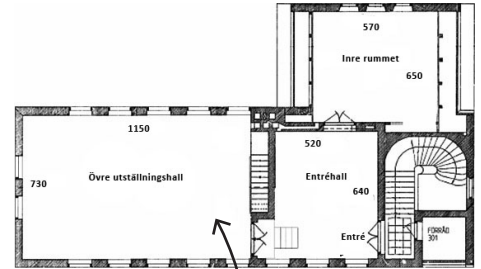

Ahlbergshallen Inre rummet, vänster vägg
Rummets mått 570 x 650

Det inre rummets vänstra väggs utställningsyta: 490 x 254 cm

Ahlbergshallen Inre rummet, fönstervägg
Tre fönster
Rummets mått 570 x 650

Det inre rummets fönstervägg har två utställningsytor: till vänster om fönstren 117 x 254 cm och till höger 117 x 254 cm

Ahlbergshallen Inre rummet

Det inre rummet har en speciell karaktär med hög takhöjd.

Det inre rummets högra vägg utställningsyta: 570 x 254 cm

Det inre rummets innervägg har två utställningsytor: den inre 172 x 254 cm och den höga 230 x 432 cm

På den övre balkongen som fotot är taget ifrån finns det podier, stolar och bord.

Övre utställningshallen ger möjligheter till många olika utställningslösningar

Övre utställningshallen vänster vägg utställningsyta: 5 st pelare 55 cm och en inre vägg 167 x 296 cm

Ahlbergshallen Övre utställningshallen

Den övre utställningshallens fönster är 120 cm breda 100 cm höga och har ett djup på 27 cm.

Ahlbergshallen övre utställningshall
frontvägg

Övre utställningshallens frontvägg har två fönster och tre utställningsytor 206 x 296, 78 x 296 och 206 x 296 cm