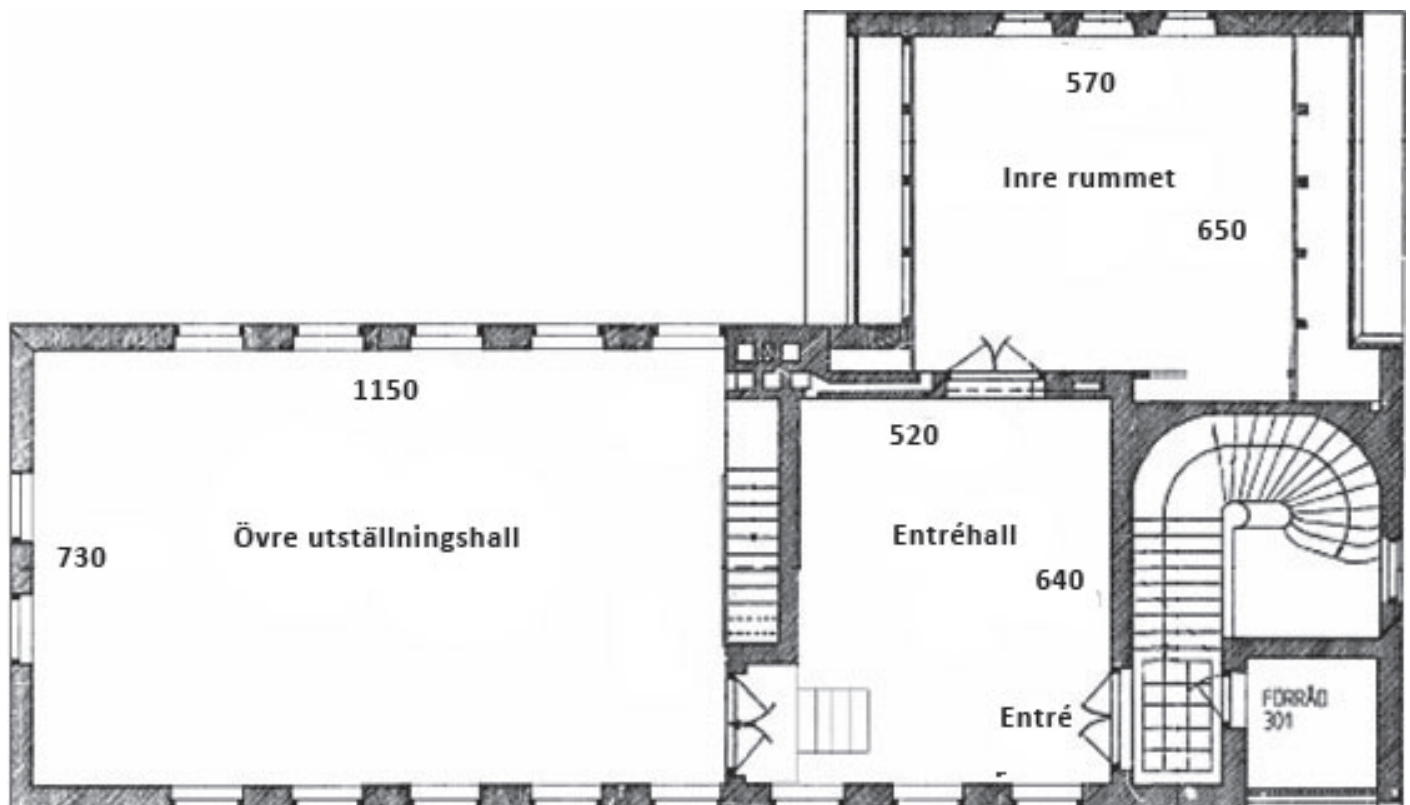

Ahlbergshallen Entréhall

Entréhallen har till vänster en vägg med en skiva under fönsterraden, skivan är 400 x 64 cm. Två vattenrör kommer ner 216 cm in. Framför elementet brukar vi ställa en hylla för verklista, CV samt böcker. En rullstolslyft finns för trappen upp till den övre utställningshallen.

Vänstra väggen utställningsyta: skiva med måtten 400 x 64 cm, samt hylla för listor mm.

Frontväggen utställningsyta: vägg med måtten 436 x 254 cm

Ahlbergshallen Inre rummet

Det inre rummet har en speciell karraktär med en hög takhöjd och synliga takstolar.

Ahlbergshallen Inre rummet, vänster vägg
Rummets mått 570 x 650

Det inre rummets vänstra väggs utställningsyta: 490 x 254 cm

Ahlbergshallen Inre rummet, fönstervägg
Tre fönster
Rummets mått 570 x 650

Det inre rummets fönstervägg har två utställningsytor: till vänster om fönstren 117 x 254 cm och till höger 117 x 254 cm