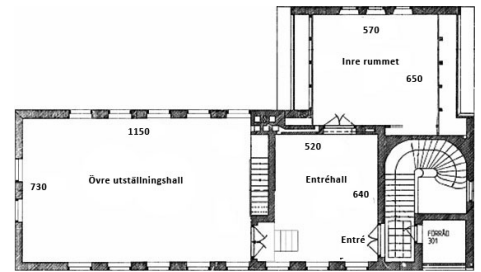

Ahlbergshallen Övre utställningshallen

Den övre utställningshallens fönster är 120 cm breda 100 cm höga och har ett djup på 27 cm.

Ahlbergshallen övre utställningshallen, innerväggen med trapp
Rummets mått 1150 x 730

Innerväggen har dörr till entréhallen, dörr till nedre plan och en trapp upp till balkongen.