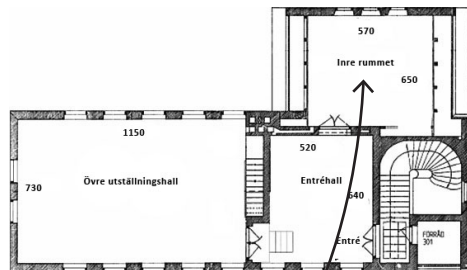

Ahlbergshallen Entréhall

Entréhallen har till vänster en vägg med en skiva under fönsterraden, skivan är 400 x 64 cm. Två vattenrör kommer ner 216 cm in. Framför elementet brukar vi ställa en hylla för verklista, CV samt böcker. En rullstolslyft finns för trappen upp till den övre utställningshallen.

Vänstra väggen utställningsyta: skiva med måtten 400 x 64 cm, samt hylla för listor mm.

Frontväggen utställningsyta: vägg med måtten 436 x 254 cm

Ahlbergshallen Inre rummet

Det inre rummet har en speciell karraktär med en hög takhöjd och synliga takstolar.

Ahlbergshallen Inre rummet, vänster vägg
Rummets mått 570 x 650

Det inre rummets vänstra väggs utställningsyta: 490 x 254 cm

Ahlbergshallen Inre rummet, fönstervägg
Tre fönster
Rummets mått 570 x 650

Det inre rummets fönstervägg har två utställningsytor: till vänster om fönstren 117 x 254 cm och till höger 117 x 254 cm