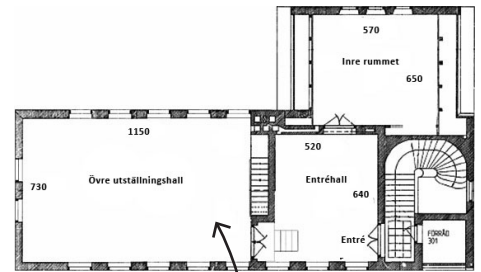

Vänstra väggen utställningsyta: skiva med måtten 400 x 64 cm, samt hylla för listor mm.

Frontväggen utställningsyta: vägg med måtten 436 x 254 cm

Ahlbergshallen Inre rummet

Det inre rummet har en speciell karraktär med en hög takhöjd och synliga takstolar.

Ahlbergshallen Inre rummet, vänster vägg
Rummets mått 570 x 650

Det inre rummets vänstra väggs utställningsyta: 490 x 254 cm

Ahlbergshallen Inre rummet, fönstervägg
Tre fönster
Rummets mått 570 x 650

Det inre rummets fönstervägg har två utställningsytor: till vänster om fönstren 117 x 254 cm och till höger 117 x 254 cm

Ahlbergshallen Inre rummet

Det inre rummet har en speciell karaktär med hög takhöjd.

Det inre rummets högra vägg utställningsyta: 570 x 254 cm

Det inre rummets innervägg har två utställningsytor: den inre 172 x 254 cm och den höga 230 x 432 cm

På den övre balkongen som fotot är taget ifrån finns det podier, stolar och bord.

Övre utställningshallen ger möjligheter till många olika utställningslösningar

Övre utställningshallen vänster vägg utställningsyta: 5 st pelare 55 cm och en inre vägg 167 x 296 cm