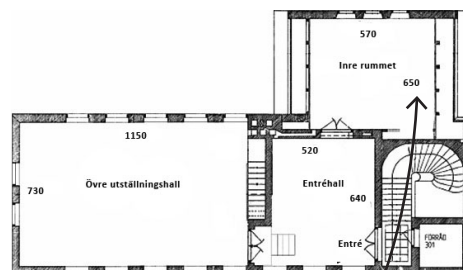

Vänstra väggen utställningsyta: skiva med måtten 400 x 64 cm, samt hylla för listor mm.

Frontväggen utställningsyta: vägg med måtten 436 x 254 cm

Ahlbergshallen Inre rummet

Det inre rummet har en speciell karraktär med en hög takhöjd och synliga takstolar.

Ahlbergshallen Inre rummet, vänster vägg
Rummets mått 570 x 650

Det inre rummets vänstra väggs utställningsyta: 490 x 254 cm

Ahlbergshallen Inre rummet, fönstervägg
Tre fönster
Rummets mått 570 x 650

Det inre rummets fönstervägg har två utställningsytor: till vänster om fönstren 117 x 254 cm och till höger 117 x 254 cm

Ahlbergshallen Inre rummet

Det inre rummet har en speciell karaktär med hög takhöjd.

Det inre rummets högra vägg utställningsyta: 570 x 254 cm

Det inre rummets innervägg har två utställningsytor: den inre 172 x 254 cm och den höga 230 x 432 cm