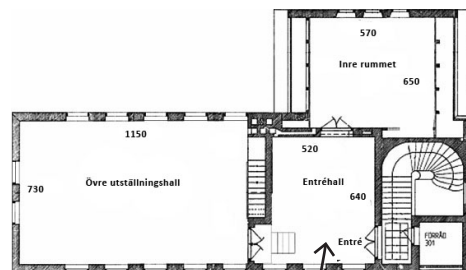

Vänstra väggen utställningsyta: skiva med måtten 400 x 64 cm, samt hylla för listor mm.

Frontväggen utställningsyta: vägg med måtten 436 x 254 cm

Ahlbergshallen Inre rummet

Det inre rummet har en speciell karraktär med en hög takhöjd och synliga takstolar.

Ahlbergshallen Inre rummet, vänster vägg
Rummets mått 570 x 650

Det inre rummets vänstra väggs utställningsyta: 490 x 254 cm

Ahlbergshallen Inre rummet, fönstervägg
Tre fönster
Rummets mått 570 x 650

Det inre rummets fönstervägg har två utställningsytor: till vänster om fönstren 117 x 254 cm och till höger 117 x 254 cm